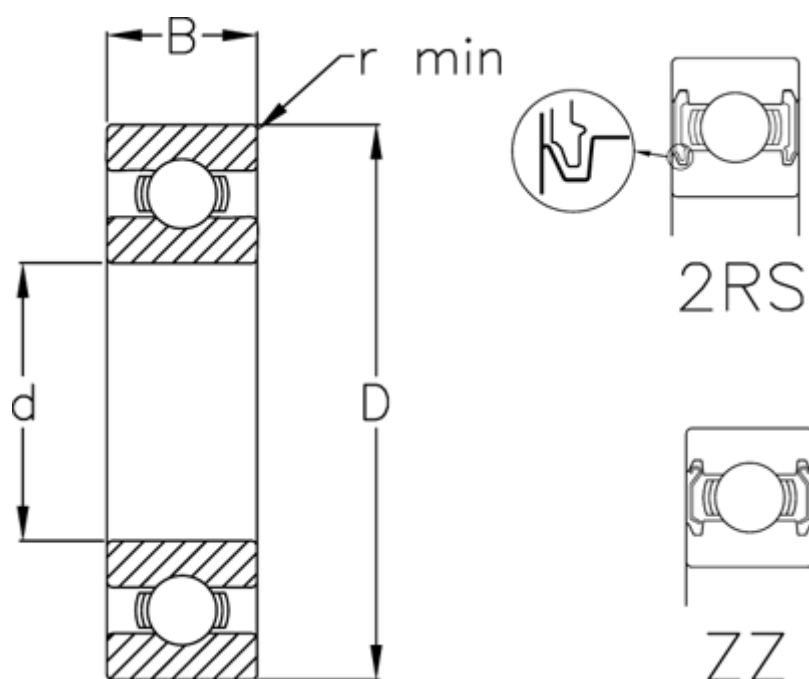

Varenummer: 5480020007039

Beskrivelse: Enradede sporkugleleje 6804 ZZ USDA H1  
d=20 D=32 B=7 rustfast/spec. fedt

## Mål

B	= 7
d	= 20
D	= 32
Dynamisk belastning C (kN)	= 4
Max. o/min fedtsmurt	= 21800
Max. o/min oliesmurt	= 25000
r min	= 0.3
Statisk belastning C0 (kN)	= 2.47

Vægt (kg) = 0.019